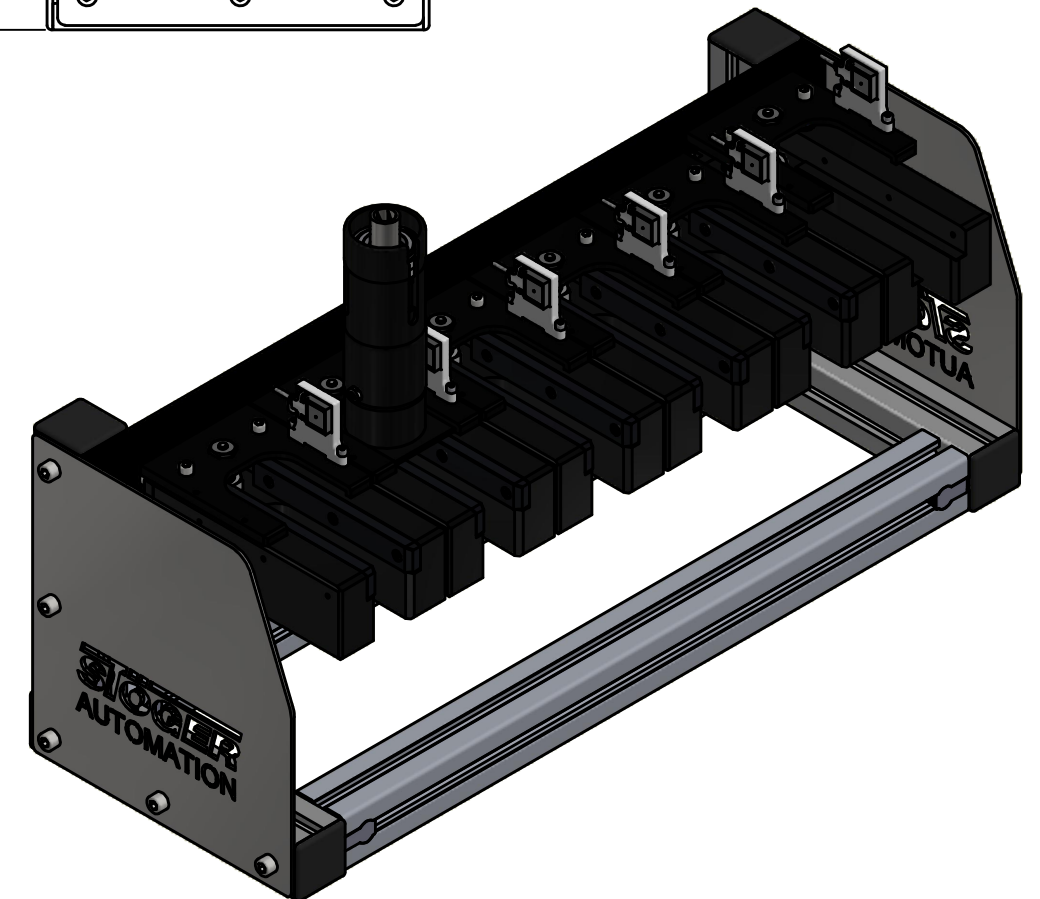

Spatz 30 tool station  
more spaces optional

creation date: 09.12.2021  
585211

STÖGER AUTOMATION points out that the model shown is only exemplary and may vary in shape and dimensions depending on the application.

Weight: 36.0 kg

[www.stoeger.com](http://www.stoeger.com)

Spatz 30 Werkzeugstation  
mehr Plätze optional

creation date: 09.12.2021  
585211

STÖGER AUTOMATION weist darauf hin, dass das abgebildete Modell nur beispielhaft ist und je nach Anwendungsfall in Form und Abmessungen abweichen kann.

Weight: 36.0 kg

[www.stoeger.com](http://www.stoeger.com)