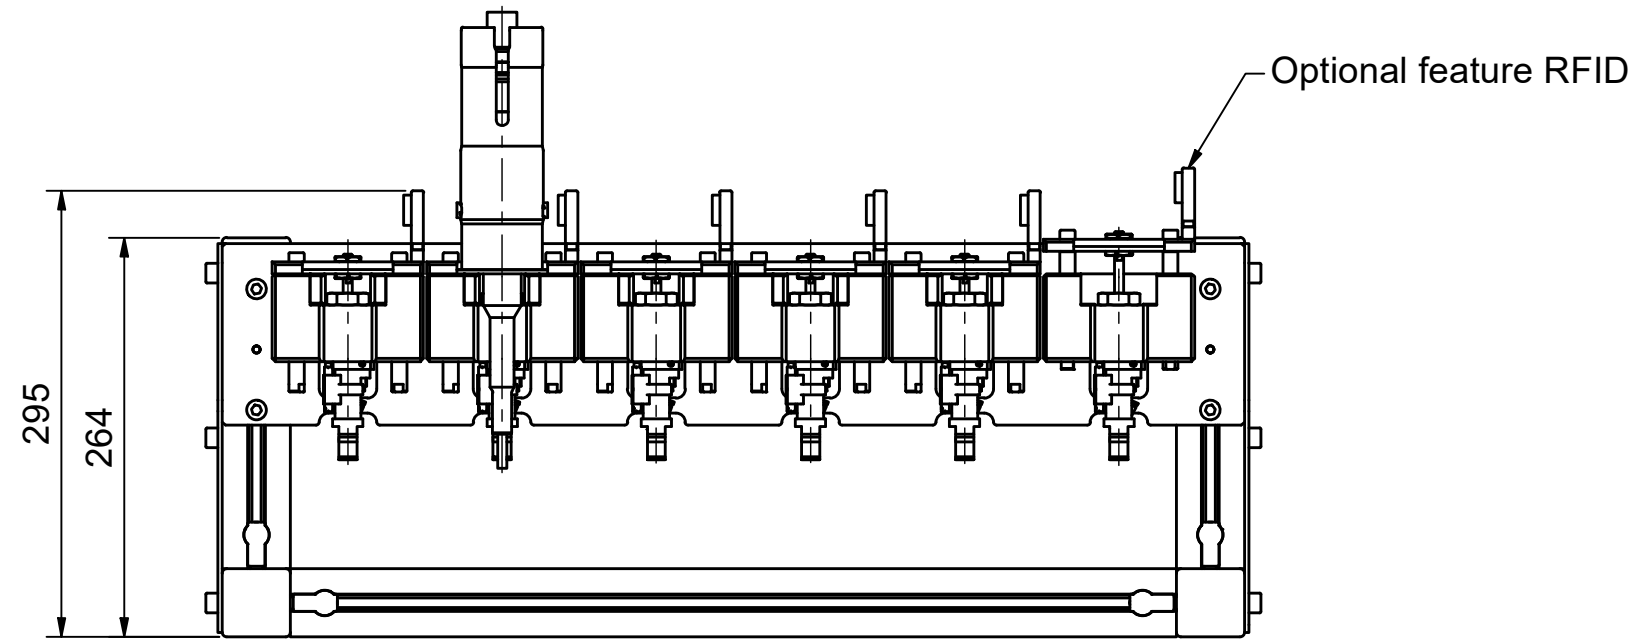

Spatz 30 tool station  
more spaces optional

creation date: 09.12.2021  
585211

STÖGER AUTOMATION points out that the model shown is only exemplary and may vary in shape and dimensions depending on the application.

Weight: 36.0 kg

[www.stoeger.com](http://www.stoeger.com)

Spatz 30 Werkzeugstation  
mehr Plätze optional

creation date: 09.12.2021  
585211

STÖGER AUTOMATION weist darauf hin, dass das abgebildete Modell nur beispielhaft ist und je nach Anwendungsfall in Form und Abmessungen abweichen kann.

Weight: 36.0 kg

[www.stoeger.com](http://www.stoeger.com)