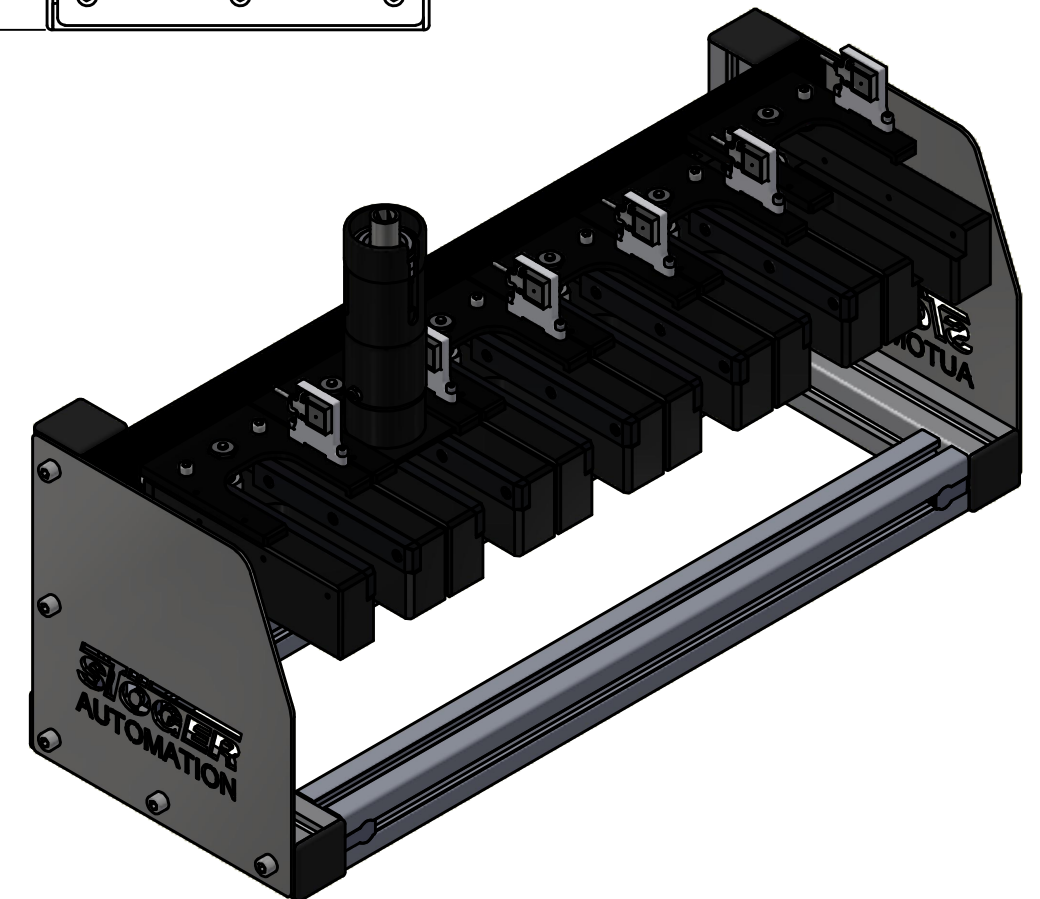

Spatz 30 tool station  
more spaces optional

creation date: 09.12.2021  
585211

STÖGER AUTOMATION points out that the model shown is only exemplary and may vary in shape and dimensions depending on the application.

Weight: 36.0 kg

[www.stoeger.com](http://www.stoeger.com)

Spatz 30 Werkzeugstation  
mehr Plätze optional

creation date: 09.12.2021  
585211

STÖGER AUTOMATION weist darauf hin, dass das abgebildete Modell nur beispielhaft ist und je nach Anwendungsfall in Form und Abmessungen abweichen kann.

Weight: 36.0 kg

[www.stoeger.com](http://www.stoeger.com)