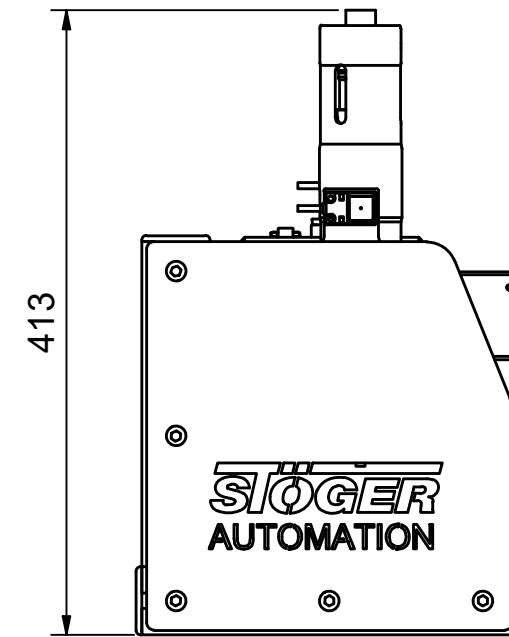

Spatz 30 tool station  
more spaces optional

creation date: 09.12.2021  
585211

STÖGER AUTOMATION points out that the model shown is only exemplary and may vary in shape and dimensions depending on the application.

Weight: 36.0 kg

[www.stoeger.com](http://www.stoeger.com)

Spatz 30 Werkzeugstation  
mehr Plätze optional

creation date: 09.12.2021  
585211

STÖGER AUTOMATION weist darauf hin, dass das abgebildete Modell nur beispielhaft ist und je nach Anwendungsfall in Form und Abmessungen abweichen kann.

Weight: 36.0 kg

[www.stoeger.com](http://www.stoeger.com)