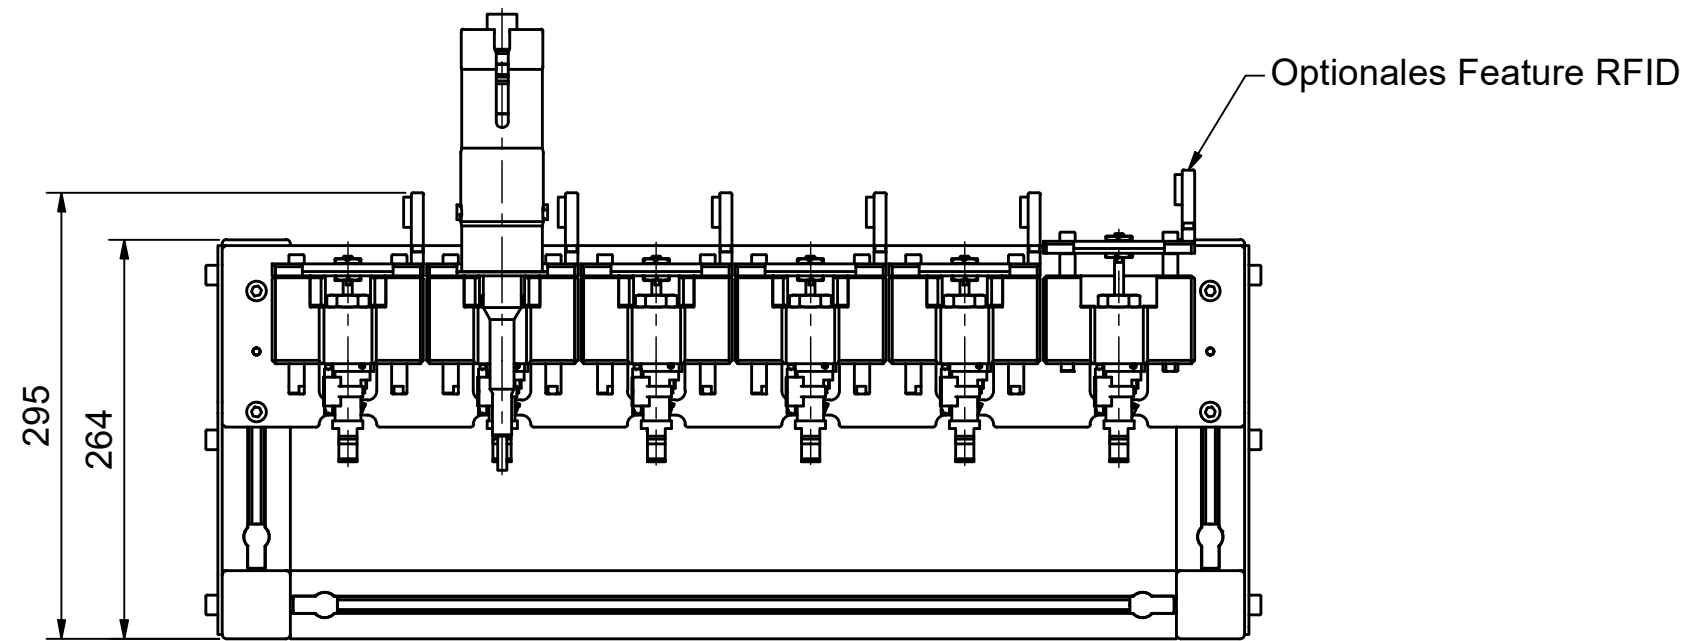

Spatz 30 tool station  
more spaces optional

creation date: 09.12.2021  
585211

STÖGER AUTOMATION points out that the model shown is only exemplary and may vary in shape and dimensions depending on the application.

Weight: 36.0 kg

[www.stoeger.com](http://www.stoeger.com)

Spatz 30 Werkzeugstation  
mehr Plätze optional

creation date: 09.12.2021  
585211

STÖGER AUTOMATION weist darauf hin, dass das abgebildete Modell nur beispielhaft ist und je nach Anwendungsfall in Form und Abmessungen abweichen kann.

Weight: 36.0 kg

[www.stoeger.com](http://www.stoeger.com)