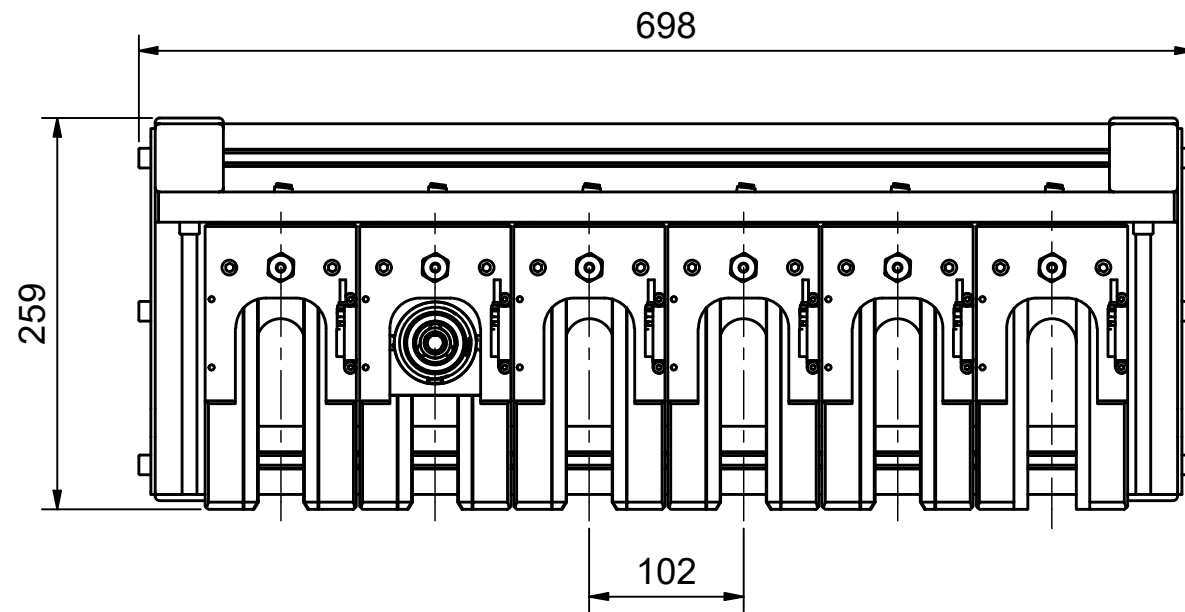

Spatz 30 tool station  
more spaces optional

creation date: 09.12.2021  
585211

STÖGER AUTOMATION points out that the model shown is only exemplary and may vary in shape and dimensions depending on the application.

Weight: 36.0 kg

[www.stoeger.com](http://www.stoeger.com)

Spatz 30 Werkzeugstation  
mehr Plätze optional

creation date: 09.12.2021  
585211

STÖGER AUTOMATION weist darauf hin, dass das abgebildete Modell nur beispielhaft ist und je nach Anwendungsfall in Form und Abmessungen abweichen kann.

Weight: 36.0 kg

[www.stoeger.com](http://www.stoeger.com)