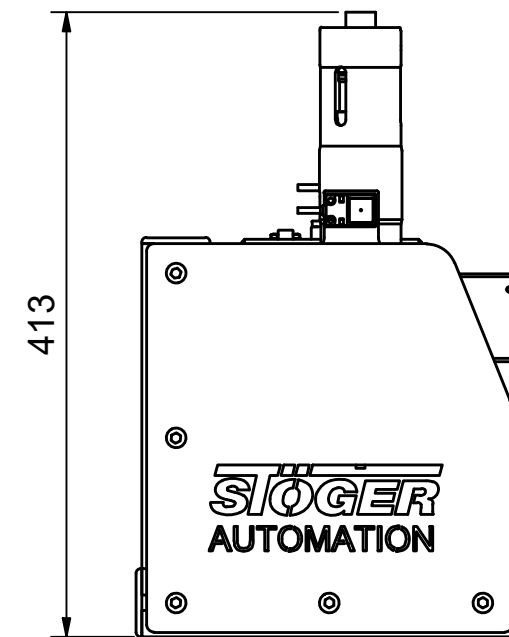

Spatz 30 tool station  
more spaces optional

creation date: 09.12.2021  
585211

STÖGER AUTOMATION points out that the model shown is only exemplary and may vary in shape and dimensions depending on the application.

Weight: 36.0 kg

[www.stoeger.com](http://www.stoeger.com)

Spatz 30 Werkzeugstation  
mehr Plätze optional

creation date: 09.12.2021  
585211

STÖGER AUTOMATION weist darauf hin, dass das abgebildete Modell nur beispielhaft ist und je nach Anwendungsfall in Form und Abmessungen abweichen kann.

Weight: 36.0 kg

[www.stoeger.com](http://www.stoeger.com)